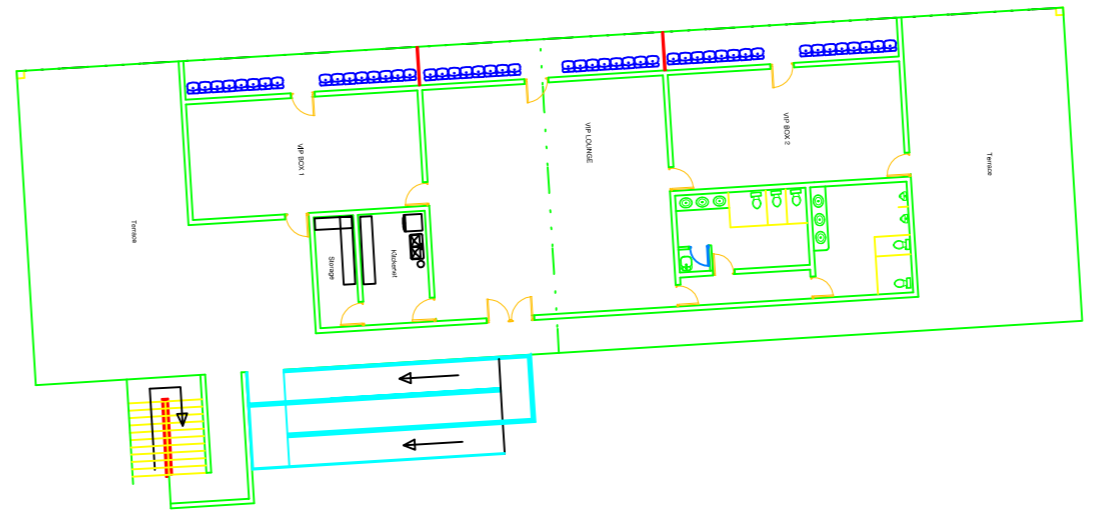

Section AA

1º floor

Master Plan TC St Kliss and Nevis		Versión: V4	
Fase: Phase_1		Fecha: MAY 2024	
		Escala:	